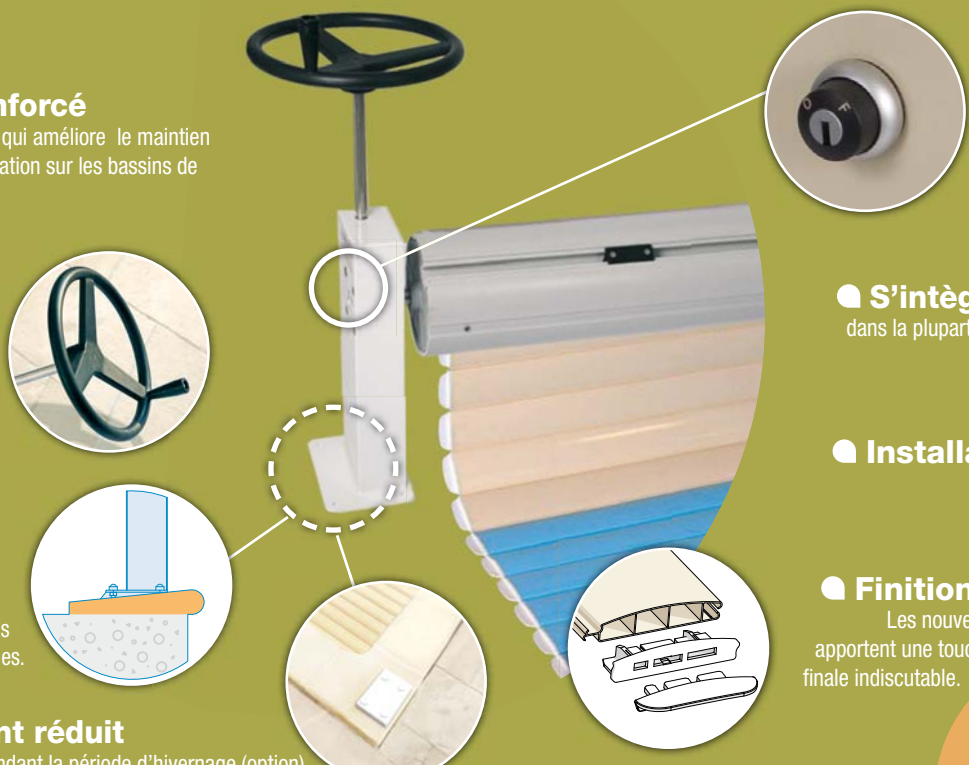

● **Esthétique**

● **Piètement renforcé**

Une évolution technologique qui améliore le maintien du volant et facilite son utilisation sur les bassins de grandes dimensions.

● **Pour plus de sécurité,**

le volant est escamotable.

● **Pratique,**

le volant tient par gravité.

● **N'abîme pas les margelles**

Le réglage du niveau des pieds évite le surfaçage des margelles.

● **Encombrement réduit**

Le pied est escamotable pendant la période d'hivernage (option).

● **Évolutif**

vers le modèle OPEN grâce à son kit de motorisation.

● **S'intègre aisément**

dans la plupart des bassins existants ou à construire.

● **Installation rapide et simple**

● **Finition de qualité**

Les nouvelles ailettes profilées apportent une touche finale indiscutable.

*Pour les lames et la mécanique (selon conditions générales de vente).

◀ **Coloris lames Sur mesure**

Les volets de sécurité Abridblue sont uniques. Pour chaque projet, les conseils d'un professionnel installateur formé par Abridblue sont un gage de satisfaction. La partie additionnelle WING System® couvre les surfaces latérales et sécurise l'ensemble du bassin; il s'intègre aux volets existants (hors tablier lames solaires).