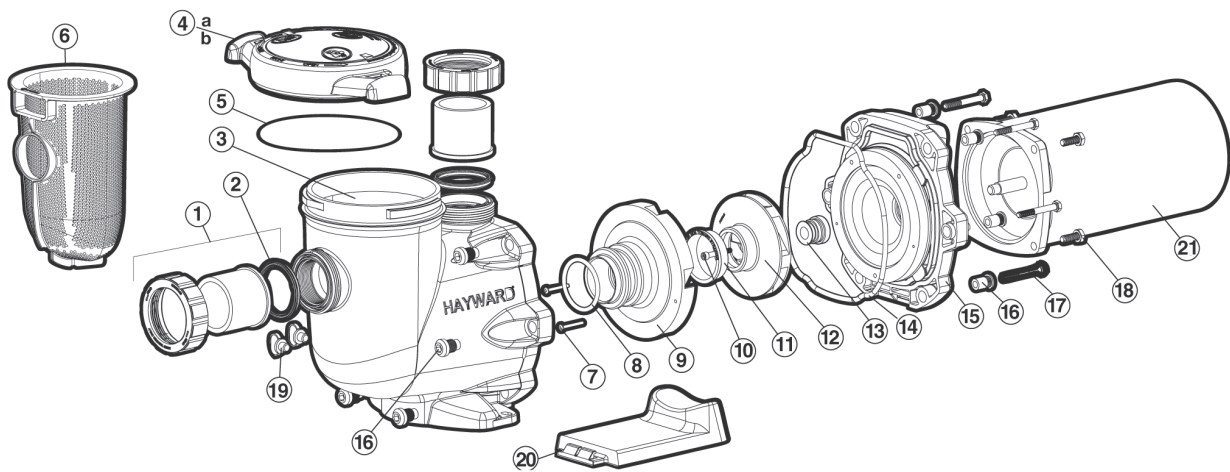

TriStar®

SP32081 / SP32111 / SP32161 / SP32201 / SP32203 / SP32301 / SP32303

N°	Description ⁽¹⁾	Nb	Ref
1	Union connector kit 63mm • Kit de raccord union 63 mm • Anschluß-Stecker 63 Millimeter Asamblea del conector de la unión 63 milímetros • Assembla del conettore del sindacato 63 millimetri de assemblage van de unieschakelaar 63 Millimeter • Conjunto do conector da união 63 mm • Фитинг 63 мм	1	SP3200UNKIT63
2	Union gasket • Joint pour raccord union • O-Ring • Junta tórica • Guarnizione O'ring • O'ring Dichtheidsadepter Junta tórica de adaptador • Прокладка	2	SPX3200UG
3	Pump strainer housing • Corps de pompe et préfiltre • Pumpengehäuse/Vorfilter • Cuerpo bomba y prefiltro Corpo pompa/Prefiltro • Lichaam van pomp en préfiltre • Corpo de bomba e préfiltre • Корпус насоса	1	SPX3200A
4a	Strainer cover • Couvercle de préfiltre • Deckel • Tapa de prefiltro • Coperchio prefiltro • Zeef dekking Tampa do filtro • Крышка префильтра	1	SPX3200DLS
4b	Strainer cover kit for PHMB • Couvercle de préfiltre pour PHMB • Deckel für PHMB • Tapa de prefiltro (PHMB) Coperchio prefiltro (PHMB) • Zeef dekking (PHMB) • Tampa do filtro (PHMB) • Крышка префильтра	1	SPX3200DLSB
5	Strainer cover O-Ring • Joint torique de préfiltre • O-Ring • Junta tórica • Guarnizione O'ring • De O-ring van de zeefdekking Junta tórica da tampa do filtro • Уплотнительное кольцо	1	SPX3200S
6	Strainer basket • Panier de préfiltre • Filterkorb • Cesto filtrante • Cestino prefiltro • Zeef mand Cesta do filtro • Корзина префильтра	1	SPX3200M
7	Diffuser screws (x2) • Vis de diffuseur (x2) • Zerstäuberschraube (x2) • Tornillo de difusor (x2) • Vite di diffusore (x2) Schroef van verspreider (x2) • Tornillos do difusor (x2) • Комплект винтов	1	SPX3200Z8
8	Diffuser gasket • Joint de diffuseur • Dichtung • Junta de difusor • Guarnizione diffusore • Verbindingsstuk van verspreider Junta de difusor • Прокладка	1	SPX4000Z1
9	Diffuser • Diffuseur • Leitapparat • Difusor • Diffusore • Verspreide • Difusor • Диффузор	1	SPX3200B3
10	Impeller screw • Vis de turbine • Turbinenschraube • Tornillo de turbina • Vite di turbina • Schroef van turbine Tornillos de turbina • Комплект винтов	1	SPX3200Z1
11	Ring for impeller • Bague pour turbine • Ring für Laufrad • Anillo para turbina • Anello • Ring voor Turbine O-Ring de turbina • Уплотнительное кольцо	1	SPX3021R
12	Impeller • Turbine • Laufrad • Turbina • Girante • Turbine • Turbina • Крыльчатка		
	SP32081	1	SPX3207C
	SP32111	1	SPX3210C
	SP32161	1	SPX3215C
	SP32201 - SP32203	1	SPX3220C
	SP32301 - SP32303	1	SPX3230C
13	Shaft Seal assembly • Obturateur mécanique • Motorhalterung • Cierre mecánico • Tenuta meccanica Verbindings assemblage • Conjunto de selo • Сальник в сборе	1	SPX3200SA
14	Housing gasket • Joint de corps • Dichtung • Junta • Guarnizione corpo • Huisvestings pakking Gaxeta da carcaça • Прокладка	1	SPX3200T
15	Seal plate • Plateau d'étanchéité • Flansch • Plato de cierre • Supporto di fissaggio • Verbindings plaat Placa do selo • Фланец	1	SPX3200E
16	Housing insert & seal plate spacer kit • Inserts de corps • KörperEinlagen • Partes de cuerpo • Inserzioni di corpo Inserts van lichamen • Inserts de corpos • Втулка	6	SPX3200Z211
17	Housing bolt • Vis corps de pompe • Sechskantschraube • Tornillo cabeza exagonal • Viti a testa esagonale Huisvestings GLB schroeven • Tornillos de tampão da carcaça • Комплект болтов	6	SPX3200Z3
18	Motor bolt • Vis moteur • Sechskantschraube • Tornillo • Viti • Schroef motor • Tornillos a motor • Комплект болтов	4	SPX3200Z5
19	Drain Plug • Bouchon de vidange • Ablasschraube • Tapón de vaciado • Tappo di spurgo • Afvoerkanaal stop Plugue de dreno • Сливная пробка	2	SPX4000FG
20	Bracket motor support • Support de pompe • Socketteil • Soporte bomba • Supporto pompa • Opzettende steun Suporte de montagem • Фланец электродвигателя	1	SPX3200GA
21	Motor • Moteur • Motor • Motor • Motore • Motor • Motor • Электродвигатель		
	SP32081 (mono)	1	SPX0550MSF
	SP32111 (mono)	1	SPX0750MSF
	SP32161 (mono)	1	SPX1100MSF
	SP32161 (mono)	1	SPX1500MSF
	SP32203 (tri)	1	SPX1500TSF
	SP32301 (mono)	1	SPX2200MSF
	SP32303 (tri)	1	SPX2200TSF
/	Impeller screw tool • Clé pour Vis turbine • Werkzeug Turbinenschraube • Herramienta tornillo de turbina Atrezzo vite di turbina • Werktuig schroef van turbine • Instrumento parafuso de turbina • Гаечный ключ	1	SXP3200Z1T