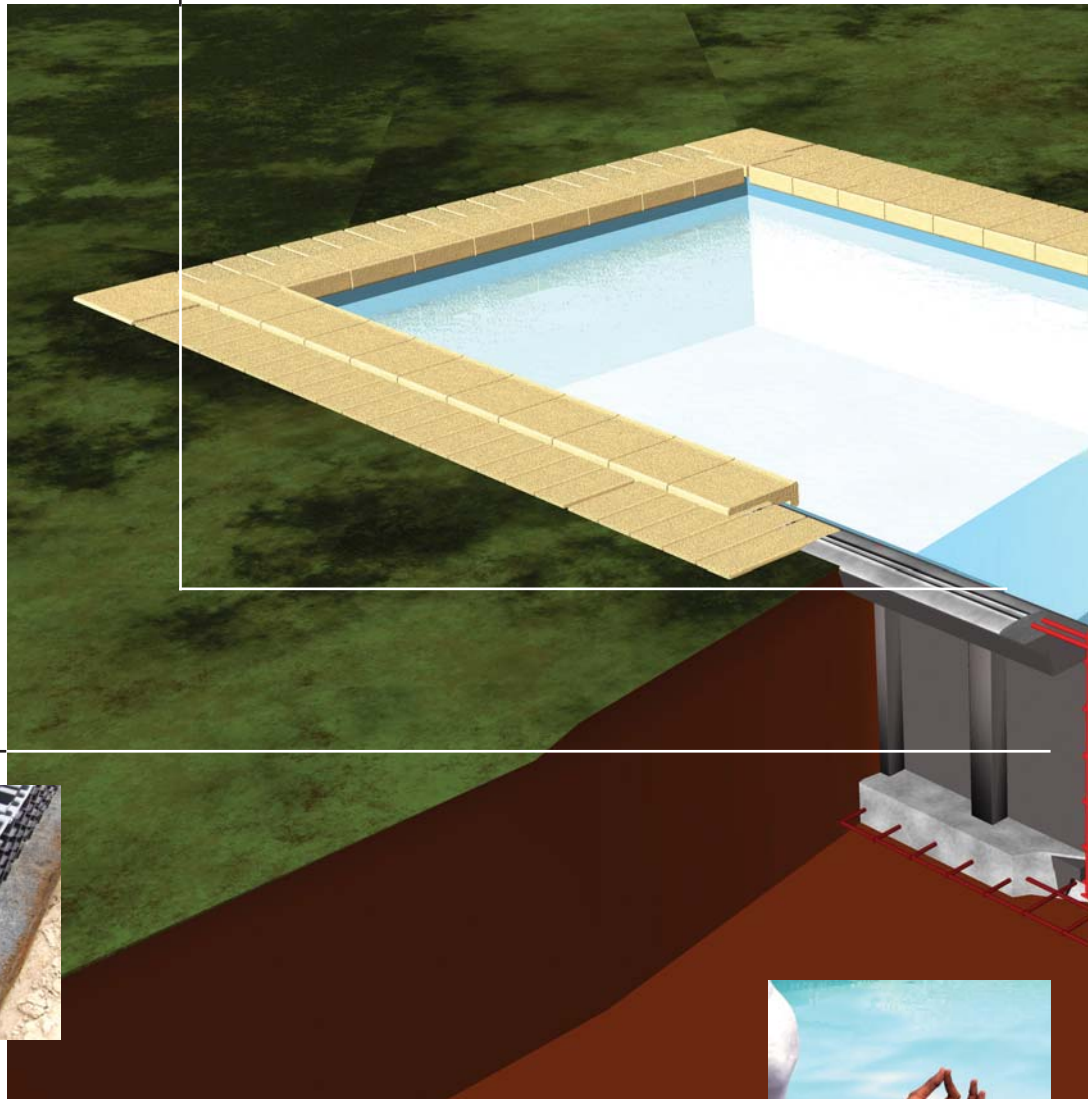

La structure coffrage

La structure coffrage dynamique permet la répartition du béton conforme aux calculs B.A.E.L. (Bétons Aux Etats Limites). Avis technique CSTB

Montage simple

Notice d'aide au montage disponible
La structure se monte sans outils
Ajustement de la structure grâce aux pieds réglables

Modèle Bleuet

Bleuet c'est la piscine qui vous fait découvrir cette nouvelle source de fraîcheur, celle qui nourrit votre art de vivre en toute sobriété.

Modèle 7X3m

Présenté ici avec escalier roman

Présenté ici avec escalier roman